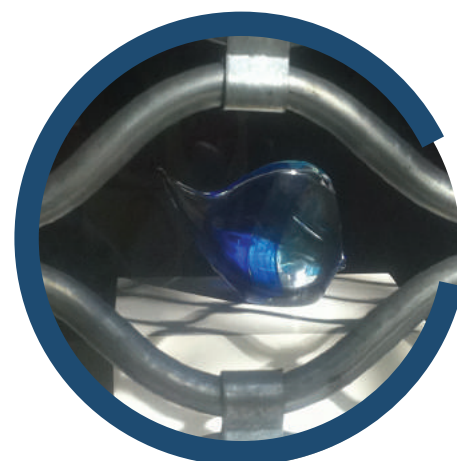

Série Lumière

DESCRIPTIF DU TABLIER

Tubes ondulés de 14 mm en acier galvanisé reliés par des agrafes serties.

MIXAGE

Mixage compatible avec l'ensemble de la gamme.

MANŒUVRE

Manœuvre manuelle ou motorisée. Commandes possibles par boîtes à boutons, contacts à clefs ou télécommandes.

VERROUILLAGE

Canon rond avec deux points d'ancrage. Cylindre européen.

CLASSIFICATION VENT

Peu de résistance au vent.

COULEURS STANDARD

- Galvanisé

CONTACT **ferbati**

 Ancienne Route de Duclair,
76380 Canteleu